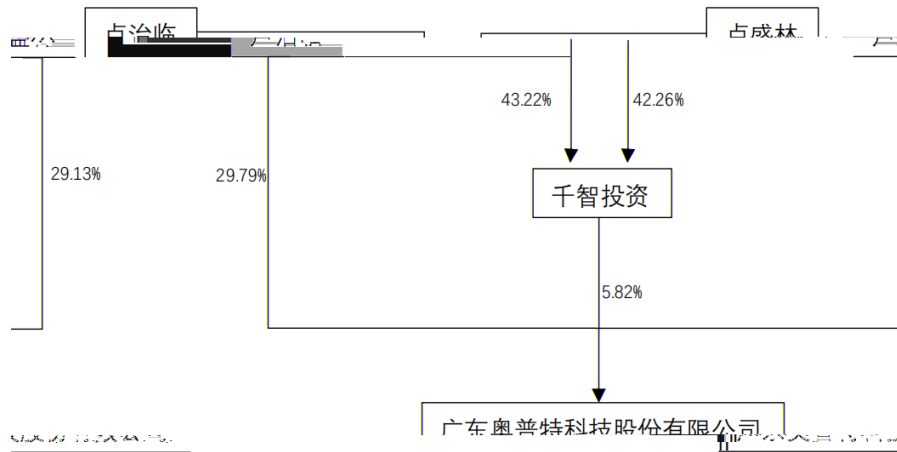

PCB SMT  
" " GWh TWh  
TWh  
" " "

	56,541,051.00	122,785,320.14	75,707,058.28	42,654,987.59
	-3,965,552.00	4,630,811.83	-76,275,959.27	120,548,937.51

4

4.1

10

:

( )	4,695
( )	5,020
	0
	0
	0
	0

4.2

4.3

4.4

5

1

1. 30.39% 31.59%

2. 40.14% 18.88% 39.32%  
7.26%

13.83%

2