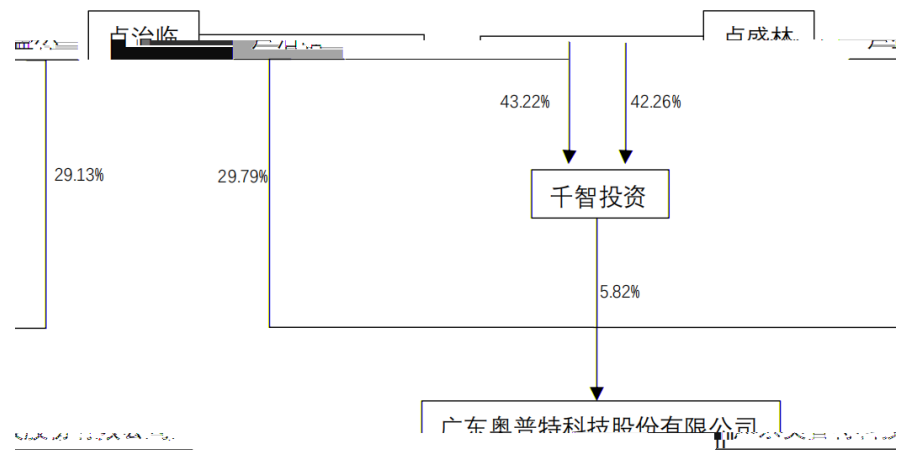

PCB SMT  
" " GWh TWh  
TWh  
" " "

	56,541,051.00	122,785,320.14	75,707,058.28	42,654,987.59
	-3,965,552.00	4,630,811.83	-76,275,959.27	120,548,937.51

4

4.1

10

:

( )	4,695
( )	5,020
	0
	0
	0
	0

4.2

4.3

4.4

5

1

1. 30.39% 31.59%

2. 40.14% 18.88% 39.32%  
7.26%

13.83%

2